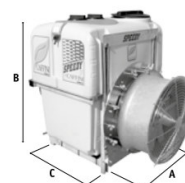

Навесной опрыскиватель модель «Speedy Vigneto», фирма Caffini (Италия)

Speedy: VINEYARD - WIENBAU - ВИНОГРАДНИК

					A	B	C		KG
200	600	45 l/m	1 + PM		98	104	112	10	135
300	600	45 l/m	1 + PM		100	103	122	10	155
400	600	45 l/m	1 + PM		100	123	122	10	165

Ø 600 mm.

В базовую комплектацию включено:

1. Бачок с чистой водой для мытья рук на 18 л;
2. Бачок для промывки системы после работы;
3. Стандартный регулятор давления с клапаном и манометром;
4. Рама и вентиляторный узел горячей оцинковки;
5. Фильтр с краном;
6. Миксер в основном баке;
7. Вентилятор диаметром 600 мм с повышающим редуктором и 10 медными форсунками с системой защиты от протекания.

Рекомендуемый объем бака – 400 литров.

Рекомендуемые дополнительные опции:

- двойные медные форсунки для настройки количества вносимых химикатов;
- премиксер в корзине;
- вращающаяся форсунка для промывки основного бака.