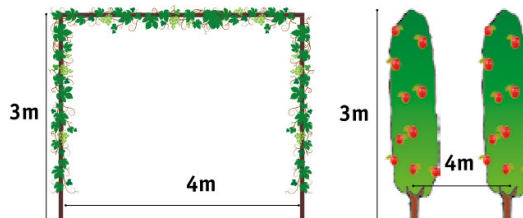

В базовую комплектацию включено:

1. Бачок с чистой водой для мытья рук на 18 л;
2. Бачок для промывки системы после работы;
3. Стандартный регулятор давления с клапаном и манометром;
4. Рама и вентиляторный узел горячей оцинковки;
5. Фильтр с краном;
6. Миксер в основном баке;
7. Вентилятор диаметром 600 мм с повышающим редуктором и 10 медными форсунками с системой защиты от протекания.

Рекомендуемый объем бака – 400 литров.

Рекомендуемые дополнительные опции:

- двойные медные форсунки для настройки количества вносимых химикатов;
- премиксер в корзине;
- вращающаяся форсунка для промывки основного бака.