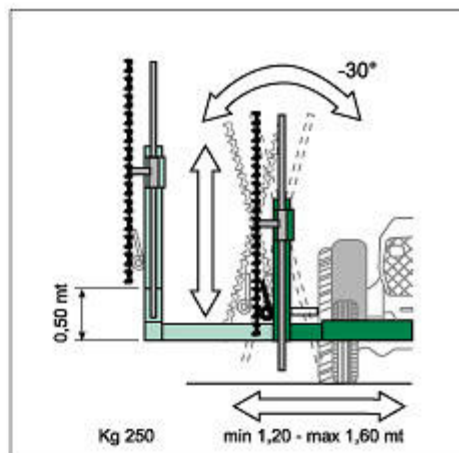

Данная модель обеспечивает обрезку ветвей фруктовых деревьев до 4 см в диаметре. Машина предназначена для крепления спереди трактора. Небольшой вес – до 300 кг и наличие независимой системы гидропривода позволяет использовать ее с тракторами малого класса. Есть положительный опыт использования данной машины в Украине с трактором МТЗ 320.

В стандартный комплект поставки входит:

- а) вертикальная режущая рама длиной до 2,5 метра;
- б) горизонтальная режущая рама шириной 1,5 м для обрезки верхней части деревьев на высоте до 3,5 метров;
- в) независимая система гидропривода от ВОМ трактора с насосом, баком на 50л и радиатором охлаждения масла;
- г) пятисекционный гидрораспределитель, устанавливаемый в кабину трактора. Позволяет управлять выдвижением, наклоном и подъемом режущих рам, пуском и остановкой машины;
- д) кронштейн крепления на трактор;
- е) опорная тележка, предназначенная для упрощения монтажа и хранения данного оборудования.