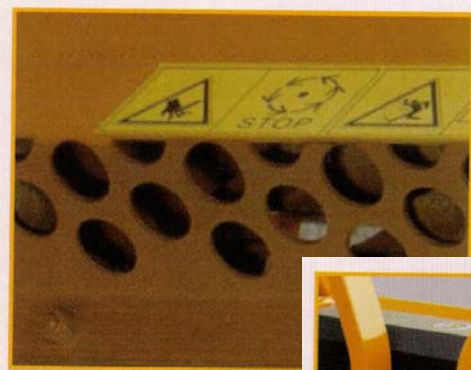

Ширина захвата предлагаемой модели – 180 см. Измельчитель оснащен валом-подборщиком, что позволяет эффективно работать на неровных и каменистых междурядьях, на междурядьях после культивации. Данная модель может измельчать лозу на виноградниках и ветви в садах диаметром до 8 см.

Агрегатируется с тракторами мощностью от 70 до 120 л.с. В стандартную комплектацию включен карданный вал соответствующей мощности.

Выгрузка измельченной лозы происходит через специальную решетку из износостойкой стали, что исключает попадание в междурядье крупных остатков лозы.

Привод ротора-подборщика обеспечивает цепная передача с защитной муфтой.

Технические характеристики:

- Количество молотков на главном валу – 24 шт;
- Привод главного вала на 4 клиновых ремнях;
- Габаритные размеры в117 х ш203 х д160 см;
- Вес 910 кг.