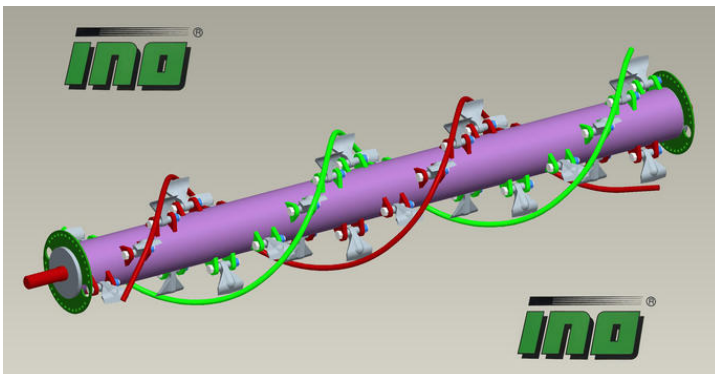

Машина предназначена для измельчения веток и лозы после обрезки в садах и виноградниках, также может использоваться для мульчирования пожнивных остатков кукурузы и подсолнечника.

Машина оснащена системой механического бокового сдвига, что позволит работать под кронами деревьев в объемных садах.

Измельчители этой серии производятся с рабочим захватом от 225 до 270 см, и могут поставляться с комплектом сменных рабочих органов - молотков и Y-образных ножей.

На рабочий вал модели ELITE 225 устанавливается 28 молотков или 56 ножей.

При установленных молотках конструкция машины позволяет измельчать ветви в садах диаметром до 5 см; с установленными ножами можно эффективно мульчировать ветви однолетнего прироста и выкашивать траву в междурядьях.

Молотки или ножи располагаются на рабочем валу по схеме двойной симметричной спирали, что уменьшает вибрацию и нагрузку на подшипники.

В качестве опций предлагаются: система гидравлического бокового сдвига и ротационные косилки с гидроприводом для выкашивания травы в приствольной полосе.