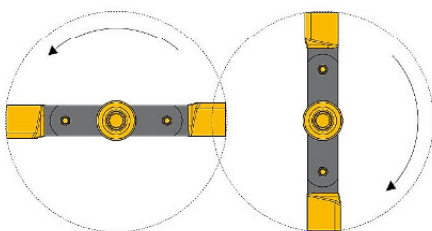

В качестве опции предлагается система гидравлического бокового смещения для работы под кронами деревьев в объемных садах.

Передние опорные колеса

Трехточечная подвеска

Задний опорный ролик

Технические характеристики предлагаемой модели STAR 280:

- рабочий захват - 280 см;
- габариты - ширина 182 см, длина 180 см, вес 440 кг.

Рабочие роторы

Опция: устройство боковой выгрузки травы