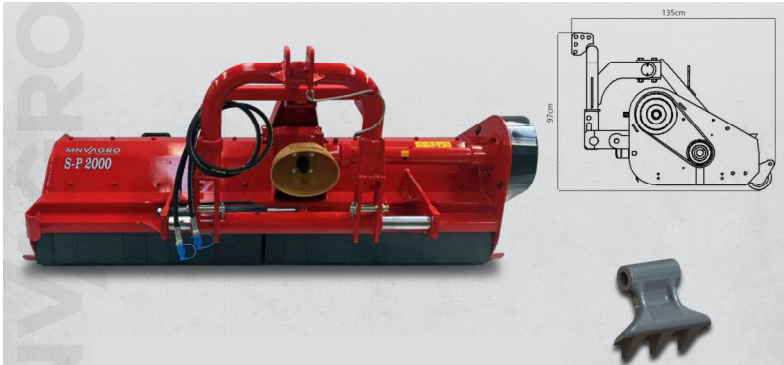

## Мульчувачі, ґрунтофрези та косарки виробництва фірми MNVAGRO (Туреччина)

### Універсальний мульчувач

Працює з гілками діаметром до 5 см, може використовуватися у садах та виноградниках. Привід робочого валу забезпечують 4 клинових ремені. Гідравлічний бічний зсув до 50 см. Рекомендована потужність трактора доступні моделі з робочим захватом від 110 до 200 см, кількість молотків від 11 до 20, потужність трактора від 25 до 85 к.с.

### Ґрунтофреза з бічним зсувом

Фірма пропонує ґрунтофрези різного розміру, з робочим захватом від 95 до 240 см та глибиною обробки ґрунту 15 та 20 см. Привід робочого валу забезпечується зубчатою передачею. Доступні моделі з гідравлічним або механічним бічним зсувом. Рекомендована потужність трактора для різних моделей від 25 до 110 к.с.

### Косарка-мульчувач

Пропонуються косарки цієї серії з робочим захватом від 100 до 150 см. Призначені для мульчування трави та порослі у міжряддях багаторічних насаджень та у комунальному господарстві. Привід робочого органу через редуктор. У якості робочих органів використовуються загартовані ланцюги. Рекомендована потужність трактора для різних моделей від 25 до 60 к.с.