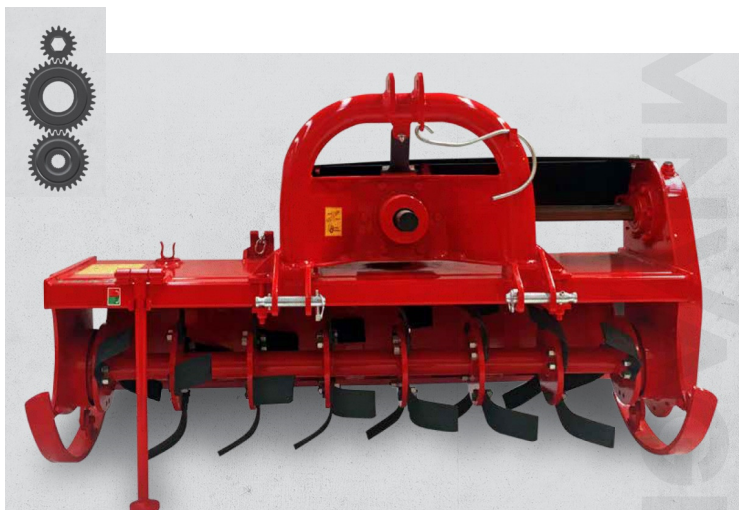

## Мульчувачі, ґрунтофрези та косарки виробництва фірми MNVAGRO (Туреччина)

### Універсальний мульчувач

Працює з гілками діаметром до 5 см, може використовуватися у садах та виноградниках. Привід робочого валу забезпечують 4 клинових ремені. Гідравлічний бічний зсув до 50 см. Рекомендована потужність трактора доступні моделі з робочим захватом від 110 до 200 см, кількість молотків від 11 до 20, потужність трактора від 25 до 85 к.с.

### Ґрунтофреза з бічним зсувом

Фірма пропонує ґрунтофрези різного розміру, з робочим захватом від 95 до 240 см та глибиною обробки ґрунту 15 та 20 см. Привід робочого валу забезпечується зубчатою передачею. Доступні моделі з гідравлічним або механічним бічним зсувом. Рекомендована потужність трактора для різних моделей від 25 до 110 к.с.

### Косарка-мульчувач

Пропонуються косарки цієї серії з робочим захватом від 100 до 150 см. Призначені для мульчування трави та порослі у міжряддях багаторічних насаджень та у комунальному господарстві. Привід робочого органу через редуктор. У якості робочих органів використовуються загартовані ланцюги. Рекомендована потужність трактора для різних моделей від 25 до 60 к.с.